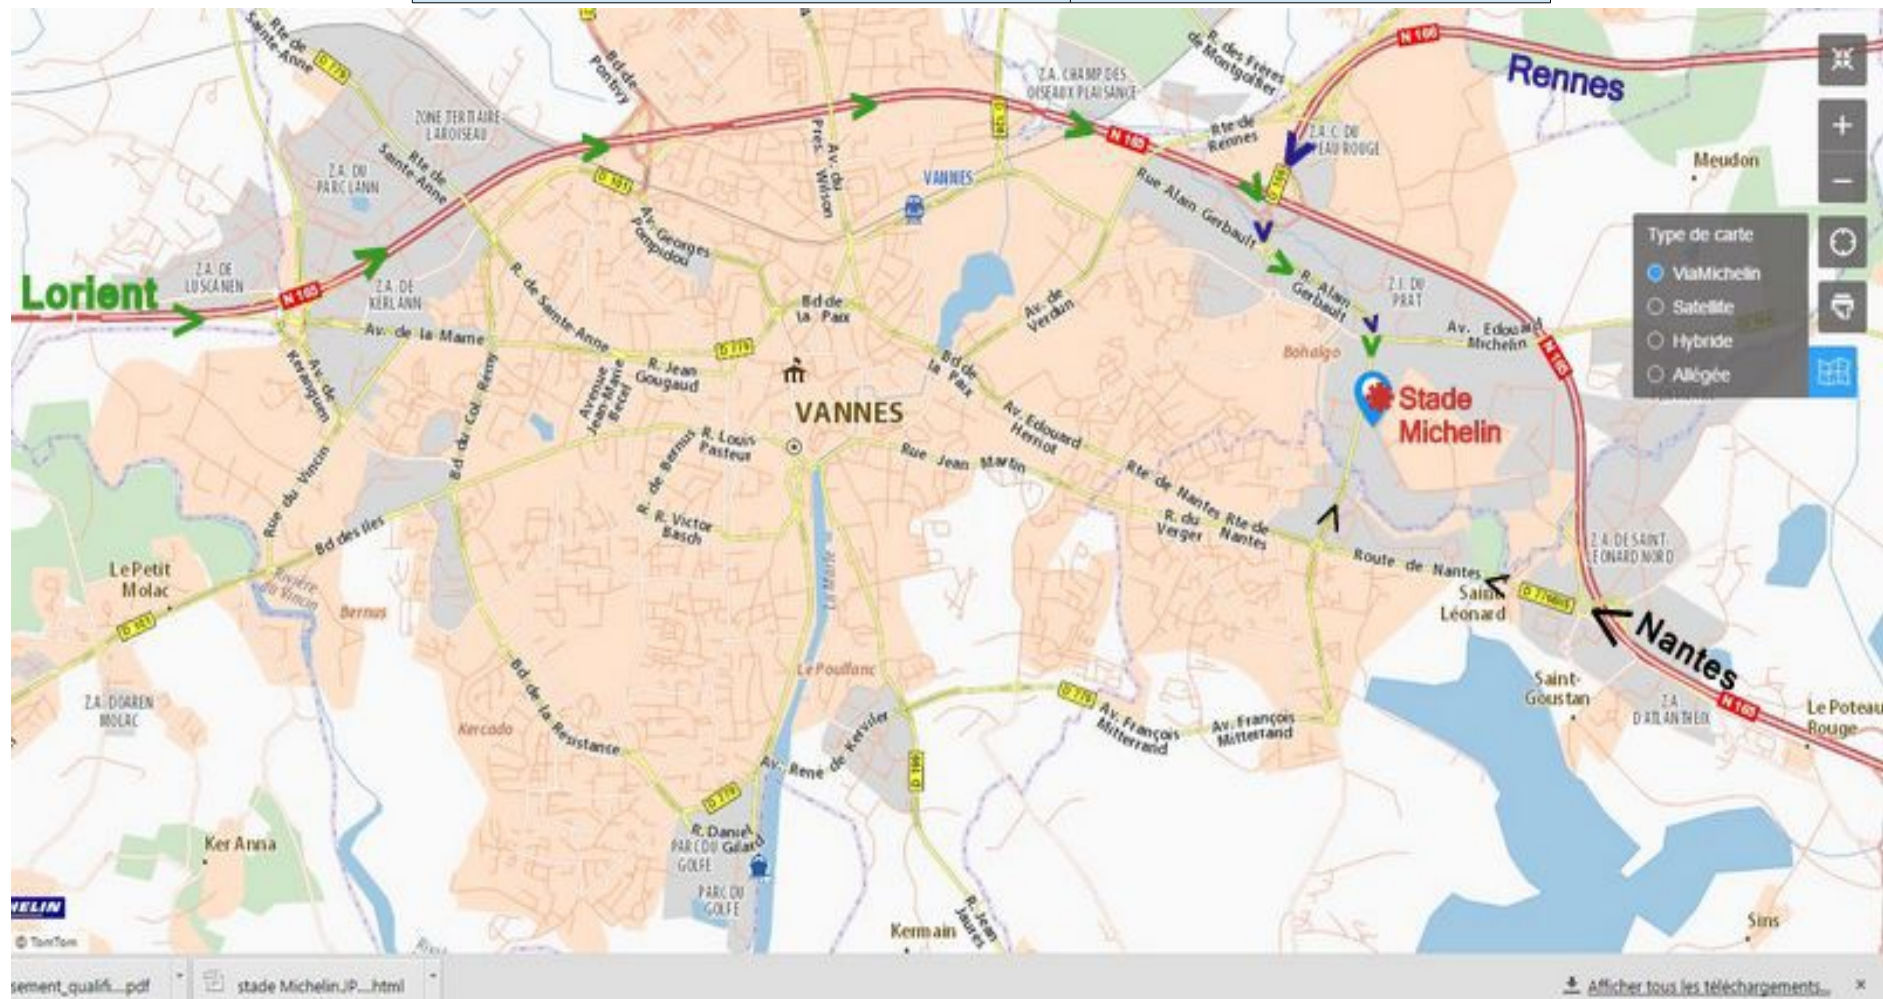

Adresse

Stade Michelin
1, Avenue Paul Duplaix
56000 Vannes

Plusieurs parkings à proximité immédiate du stade